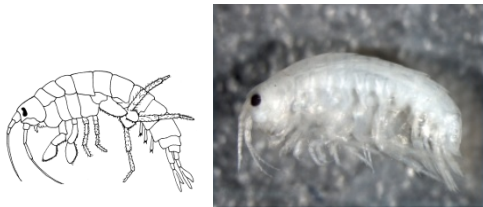

No-see-um - **Bruleau**
(collector, ♀ blood)

Crane fly - **Tipule**
(herbivore or predator)

Flatworm - **Ver plat**
(Flatworms –regenerating predator)

Aquatic earthworm - **Ver aquatique**
(decomposer)

Leech – **Sangsue - Sunnuhsquy**
(predator or blood (5 pairs of eyes))

Hydra - **Hydre**
(filterer, stinging cells)

Round worm - **Ver rond**
(Parasitic or decomposer)

Clam - **Palourde**
(filterer)

Snail - **Escargot**
(filterer or scraper)

Copepod - **Copéode**
(herbivore or predator)

Cladoceran - **Puce d'eau**
(herbivore)

Crayfish - **Écrevisse**
(omnivore)

Scud - **Amphipode**
(collector)

Sow bug - **Isopode**
(herbivore)

Mite - **Acarie**
(parasite or predator)