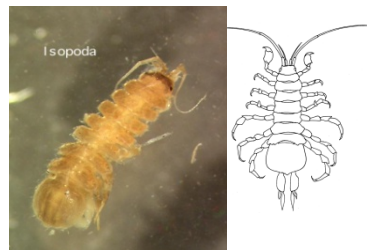

No-see-um - **Bruleau**
(collector, ♀ blood)

Crane fly - **Tipule**
(herbivore or predator)

Flatworm - **Ver plat**
(Flatworms –regenerating predator)

Aquatic earthworm - **Ver aquatique**
(decomposer)

Leech – **Sangsue - Sunnuhsquy**
(predator or blood (5 pairs of eyes))

Hydra - **Hydre**
(filterer, stinging cells)

Round worm - **Ver rond**
(Parasitic or decomposer)

Clam - **Palourde**
(filterer)

Snail - **Escargot**
(filterer or scraper)

Copepod - **Copéode**
(herbivore or predator)

Cladoceran - **Puce d'eau**
(herbivore)

Crayfish - **Écrevisse**
(omnivore)

Scud - **Amphipode**
(collector)

Sow bug - **Isopode**
(herbivore)

Mite - **Acarie**
(parasite or predator)